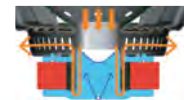

KFC-XW1041 **eXcelon**

Subgrave de 10"

- Cono de Polipropileno con diseño-X con Patrón de Arreglo de Diamante
- Yugo Cerrado con Control de Flujo de Aire Avanzado

Control de Flujo de Aire

La bobina se enfría cuando el aire pasa a través de la