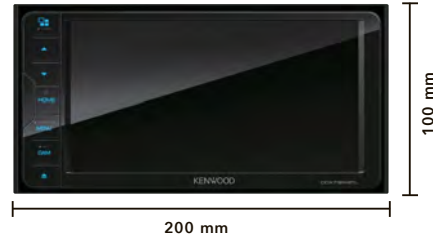

Ajuste Perfecto TOYOTA de 230mm y 200mm

Por qué conformarse con los equipos de entretenimiento que vienen de fábrica con su vehículo, cuando puede ir más allá y contar con las más recientes tecnologías de conectividad y la reconocida calidad de sonido de los equipos KENWOOD. Y con nuestros Receptores Multimedia de Ajuste Perfecto para modelos TOYOTA selectos, además contará con una instalación y un look de fábrica.

DMX820WXS en TOYOTA RAV4